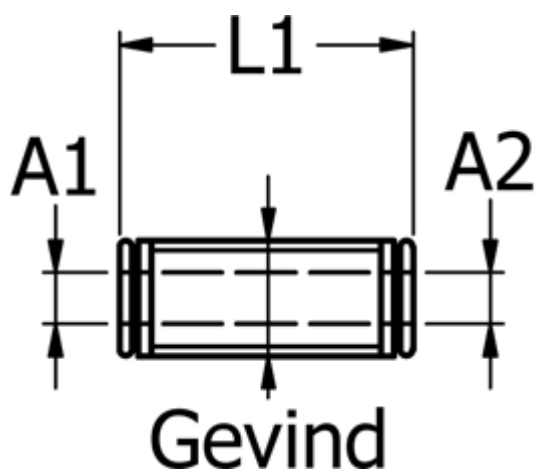

Varenummer: 5867470810  
Beskrivelse: Metalfitting 747.0810 - Ø8/Ø10  
Push-in lige samler

## Mål

Gevind	= M17x1
L1	= 37.8
Udvendig slangediameter A1	= 8
Udvendig slangediameter A2	= 10